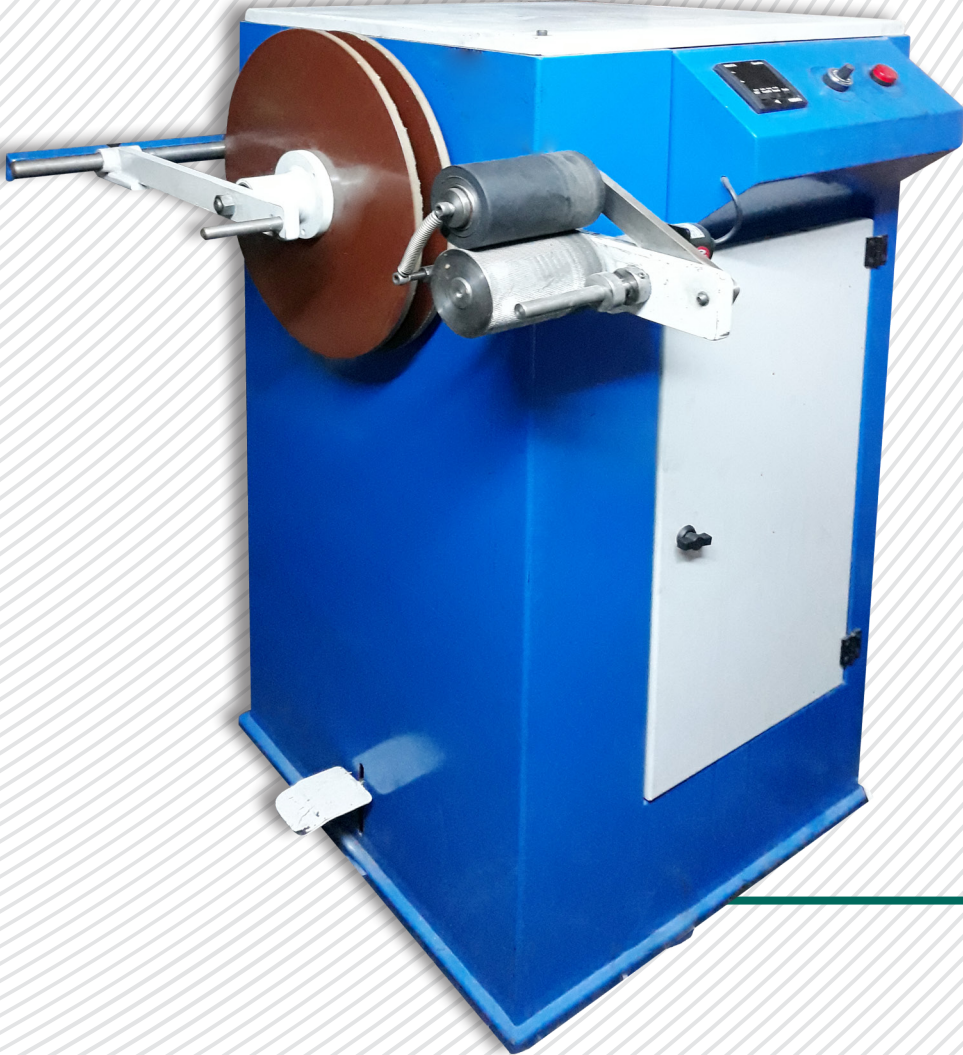

## BANT SARMA MAKİNASI / لَقَافَة سراید

### TEKNİK ÖZELLİKLER

Ölçüler : 60 x 60 x 100 cm  
Ağırlık : 90 kg  
Elektrik Gücü : 380 v / 0,75 kv  
Inverter Hız Kontrol, Encoder