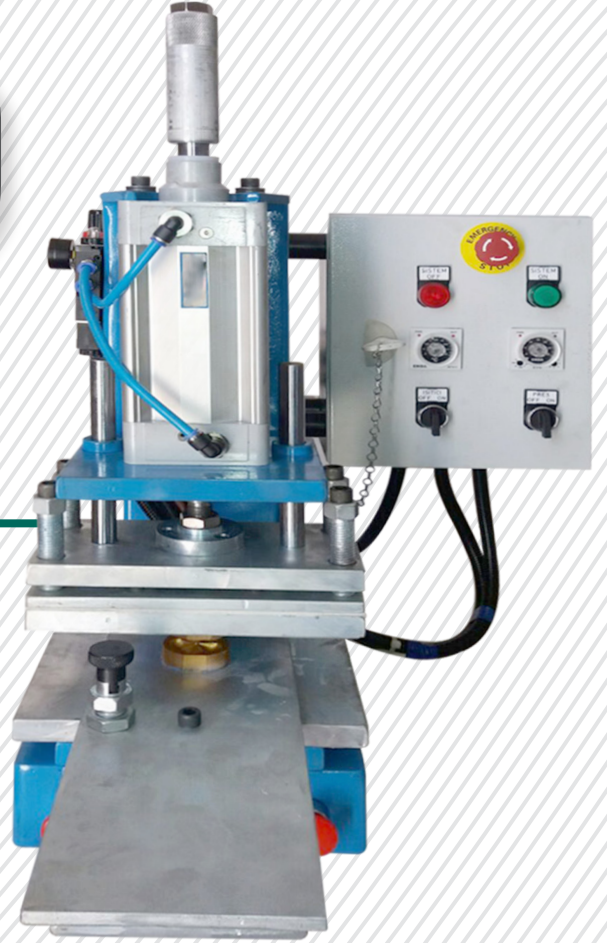

KÜÇÜK BASKI MAKİNASI / مكبس حراري للأشكال الصغيرة

TEKNİK ÖZELLİKLER

Ölçüler : 40 x 40 x 60 cm
Ağırlık : 30 kg
Elektrik Gücü : 220 v / 0,75 kv
Hava Pistonlu Sistem

TEKNİK ÖZELLİKLER

Ölçüler : 75 x 75 x 170 cm
Ağırlık : 200 kg
Baskı Gücü : 8 Ton
Baskı Hızı : 40 / dk.
Elektrik Gücü : 380 v / 2,2 kv
PLC Sistem, Dijital Ekran

نقش و حفر حراري للوجه و الضبان

SAYA ve ŞİLTE SICAK BASKI MAKİNASI مكبس حراري